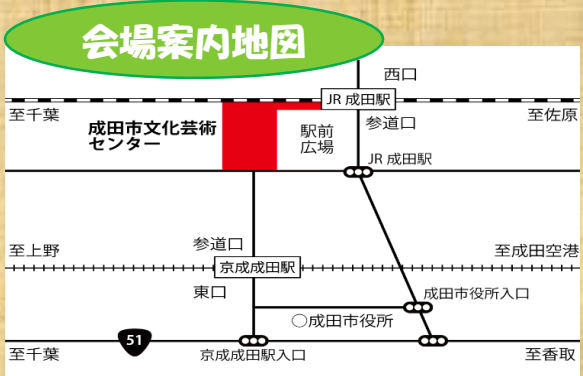

# 成田市制施行70周年記念 成田市歌舞伎講座 ～歌舞伎の音楽～

参加費  
無料

たなか でんじろう  
**講師 田中 傳次郎**  
歌舞伎囃子方。1977年生まれ。3歳で初舞台を踏み、1994年「七代目田中傳次郎」を襲名。スーパー歌舞伎や復活歌舞伎狂言など多数作調。舞台プロデュースでも才能をみせる。

### 日時

令和6年2月23日（金・祝）  
午後1時開場・午後1時30分開演

### 会場

成田市文化芸術センター（スカイタウン成田3階）  
なごみの米屋スカイタウンホール

◆交通のご案内◆  
・JR成田駅から徒歩1分・京成成田駅から徒歩2分  
※成田市文化芸術センター専用の駐車場はありません。  
お車でお越しの際は近隣の有料駐車場をご利用ください。

お申込み・お問い合わせは、観光プロモーション課:0476-20-1540へ