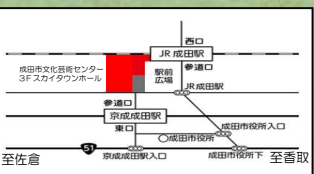

◆会場案内図◆

交通のご案内
JR成田駅徒歩1分。
京成成田駅徒歩2分。
成田市文化芸術センター
専用の駐車場はありません。
お車でお越しの際は近隣の
有料駐車場をご利用ください。